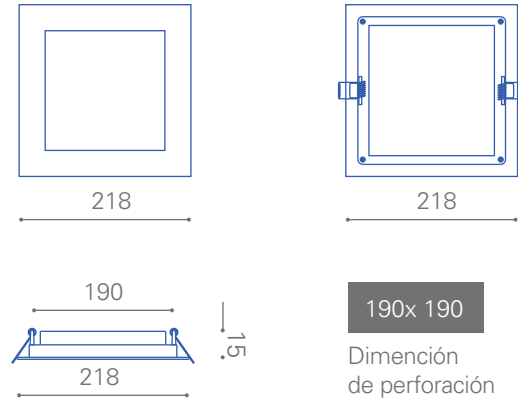

### Características generales

Iluminación\_ uniforme

Material\_ aluminio

Tipo de led\_ SMD2835

Ángulo\_ 120°

Color del cuerpo\_ blanco

Larga vida útil

Instalación\_ embutido