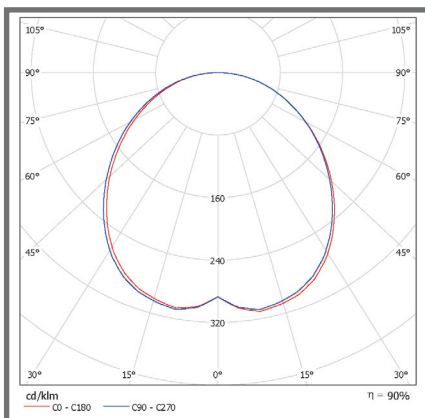

### Incluye

**Driver Megabright**

F.P.\_>0.95

THD\_<15%

### Fotometría